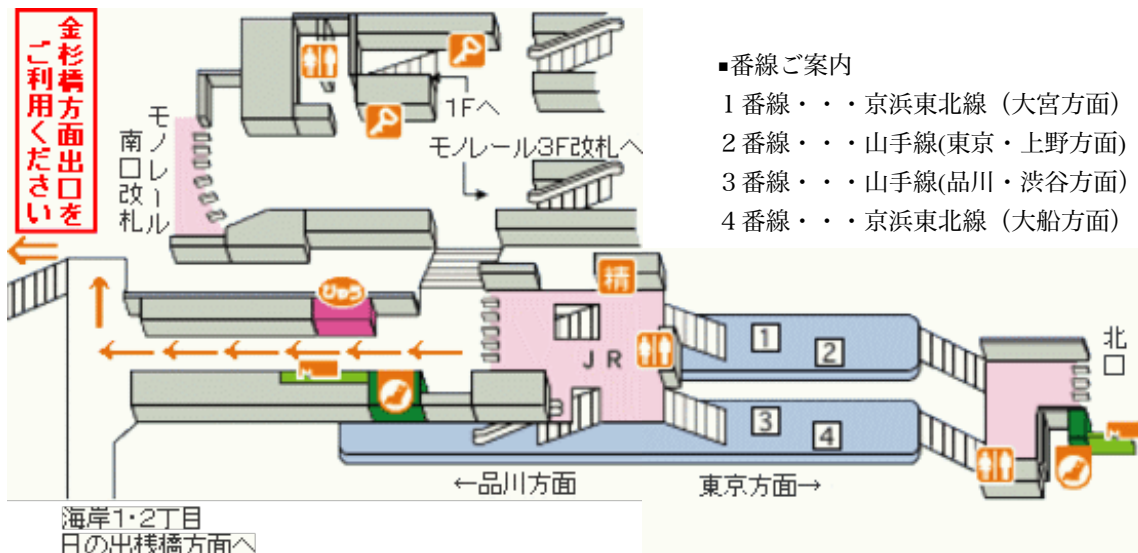

料理自慢の屋形船「なわ安」のアクセスご案内の印刷ページです。

【浜松町駅 構内図】

■ 番線ご案内

- 1 番線・・・京浜東北線（大宮方面）
- 2 番線・・・山手線（東京・上野方面）
- 3 番線・・・山手線（品川・渋谷方面）
- 4 番線・・・京浜東北線（大船方面）

所在地

〒105-0014 東京都港区芝1-3-1

最寄り駅

JR山手線 浜松町駅・・・徒歩5分 / 都営浅草線 大門駅・・・徒歩5分
 都営大江戸線 大門駅・・・徒歩5分 / 都営三田線 芝公園駅・・・徒歩5分