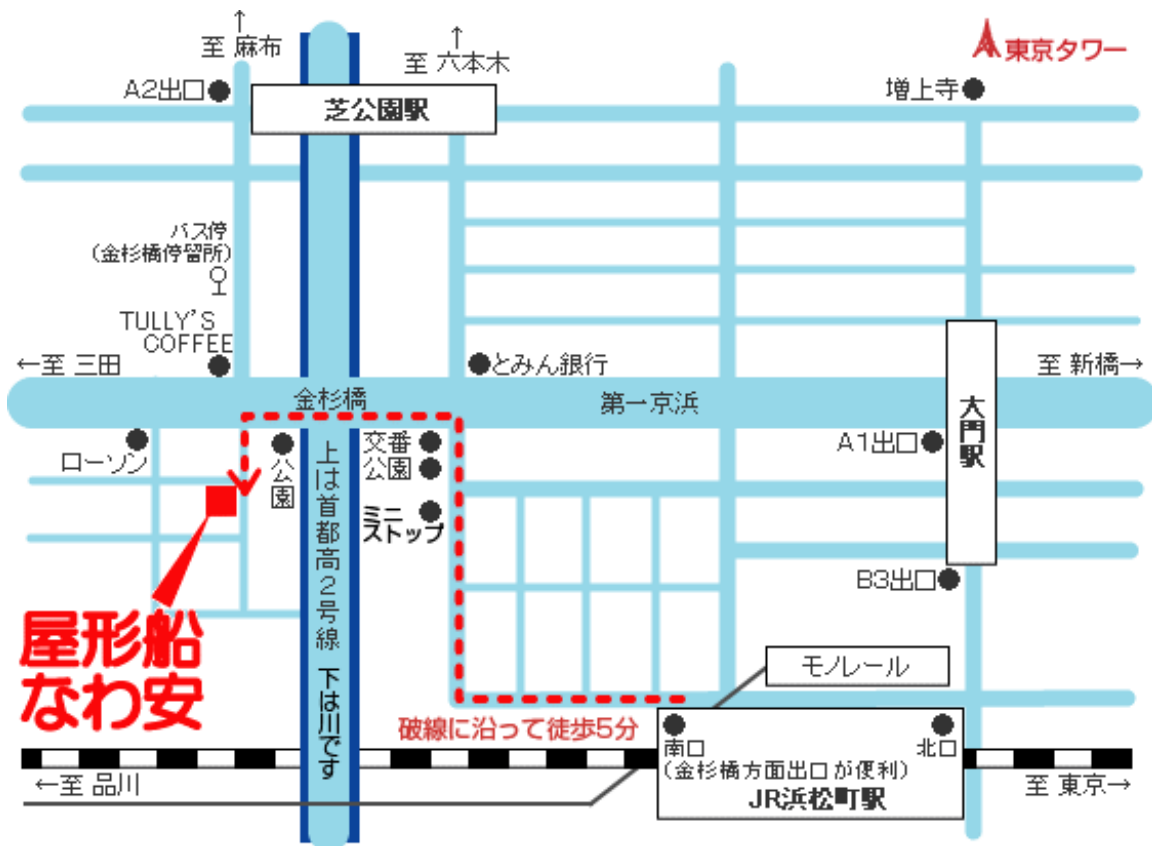

料理自慢の屋形船「なわ安」のアクセスご案内の印刷ページです。

【浜松町駅 構内図】

■ 番線ご案内

- 1 番線・・・京浜東北線（大宮方面）
- 2 番線・・・山手線（東京・上野方面）
- 3 番線・・・山手線（品川・渋谷方面）
- 4 番線・・・京浜東北線（大船方面）

所在地

〒105-0014 東京都港区芝1-3-1

最寄り駅

JR山手線 浜松町駅・・・徒歩5分 / 都営浅草線 大門駅・・・徒歩5分
 都営大江戸線 大門駅・・・徒歩5分 / 都営三田線 芝公園駅・・・徒歩5分